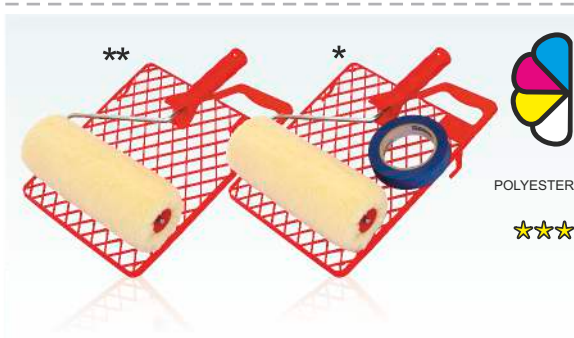

POLYESTER
★★

Vestan set										
290 000	250	42		6	20	20		x		x
290 001	180	42		6	20	50		x		x

POLYACRYL
★★★★

Greenline set										
* 290 005	240	42		6	18	20		x		x
** 290 007	240	42		6	18	20		x		x

POLYESTER
★★★★